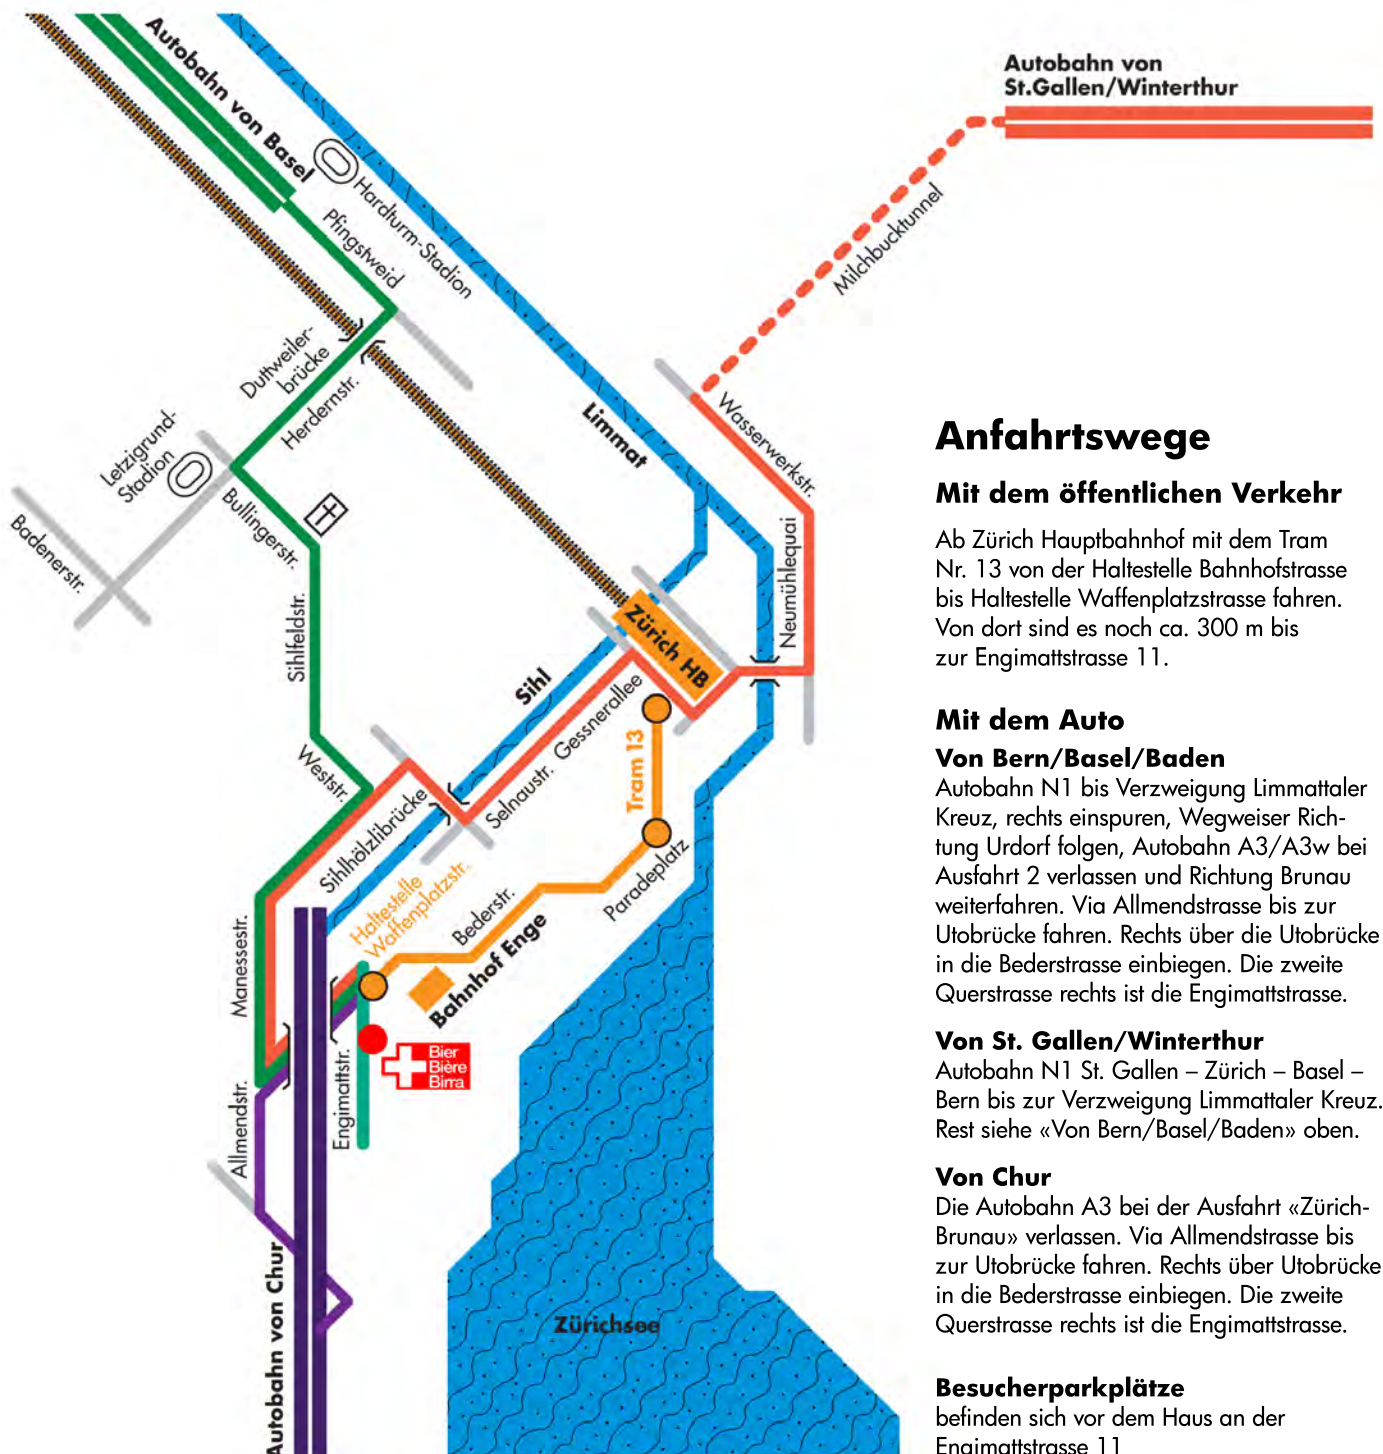

Schweizer Brauerei-Verband
Engimattstrasse 11
8002 Zürich

Telefon: 044 221 26 28
Telefax: 044 211 62 06
E-Mail: info@bier.ch

Anfahrtswege

Mit dem öffentlichen Verkehr

Ab Zürich Hauptbahnhof mit dem Tram Nr. 13 von der Haltestelle Bahnhofstrasse bis Haltestelle Waffenplatzstrasse fahren. Von dort sind es noch ca. 300 m bis zur Engimattstrasse 11.

Mit dem Auto

Von Bern/Basel/Baden

Autobahn N1 bis Verzweigung Limmattaler Kreuz, rechts einspuren, Wegweiser Richtung Urdorf folgen, Autobahn A3/A3w bei Ausfahrt 2 verlassen und Richtung Brunau weiterfahren. Via Allmendstrasse bis zur Utobrücke fahren. Rechts über die Utobrücke in die Bederstrasse einbiegen. Die zweite Querstrasse rechts ist die Engimattstrasse.

Von St. Gallen/Winterthur

Autobahn N1 St. Gallen – Zürich – Basel – Bern bis zur Verzweigung Limmattaler Kreuz. Rest siehe «Von Bern/Basel/Baden» oben.

Von Chur

Die Autobahn A3 bei der Ausfahrt «Zürich-Brunau» verlassen. Via Allmendstrasse bis zur Utobrücke fahren. Rechts über Utobrücke in die Bederstrasse einbiegen. Die zweite Querstrasse rechts ist die Engimattstrasse.

Besucherparkplätze

befinden sich vor dem Haus an der Engimattstrasse 11